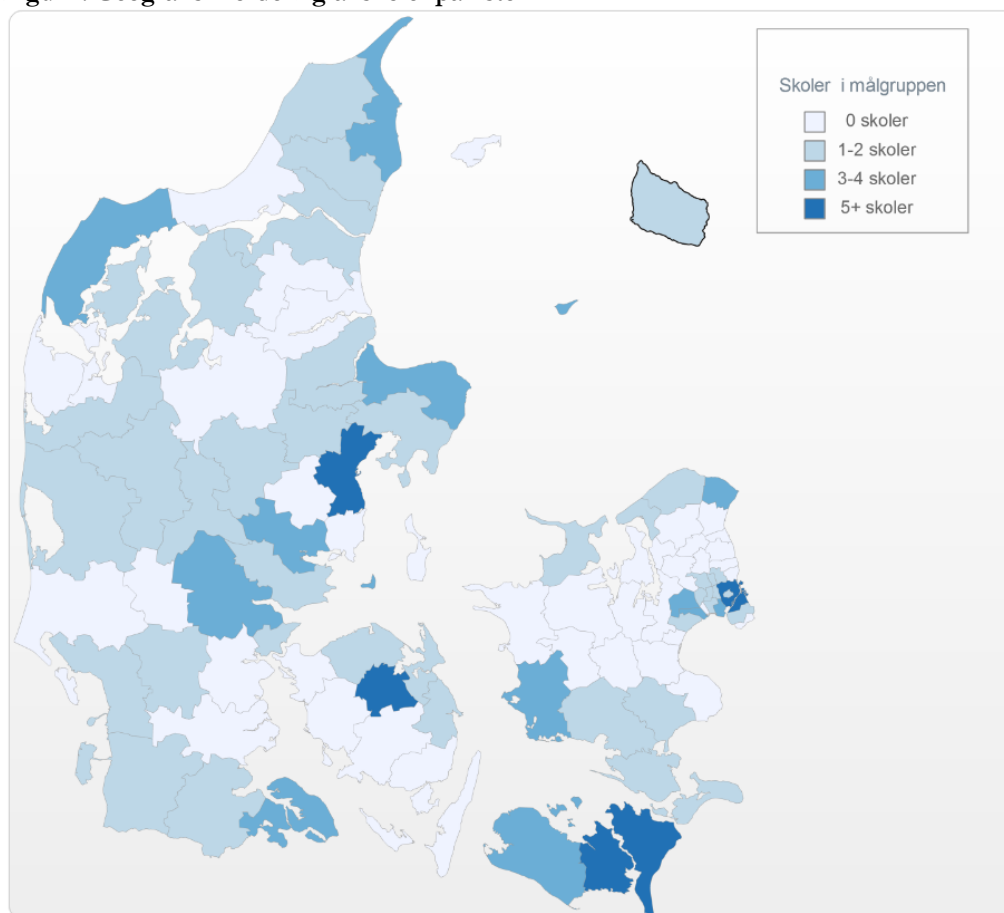

Figur 1. Geografisk fordeling af skoler på listen

Kilde: Undervisningsministeriet